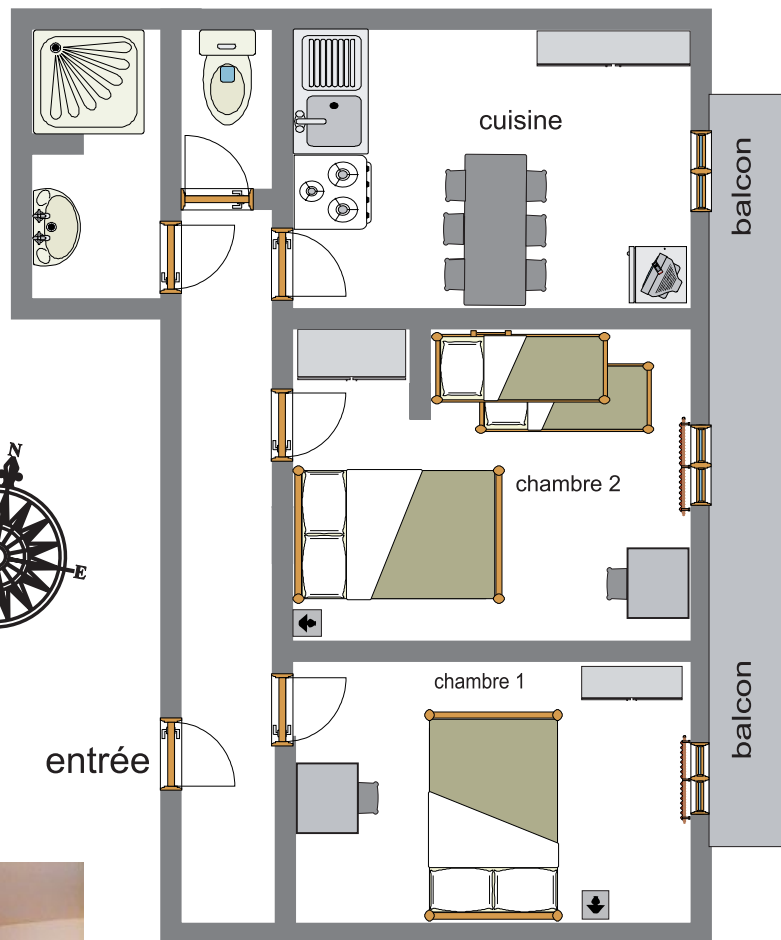

# LE DOUANY

*Appartement F2, situé au 2ème étage d'une ancienne ferme au coeur du village d'Arvieux - 42m2 - exposition EST- chauffage central - balcon - capacité : 4 à 6 personnes*

## Equipements :

**cuisine**  
réfrigérateur et congélateur, gazinière 3 feux + four, cafetière électrique, mixer, évier 1 bac, couverts et batterie de cuisine, télévision.

**chambre 1**  
1 lit double, table de nuit, armoire, table.

**chambre 2**  
1 lit double, 2lits simples superposés, table, armoire.

**salle d'eau**  
douche, lavabo.

**W.C.**  
indépendants de la salle de bains.

**Divers**  
Parking, Lave linge, aspirateur, espace vert en commun. (les lits sont équipés de 2 couvertures chacuns et les draps ne sont pas fournis).

Chambre 1

Vue depuis le balcon

Chambre 2